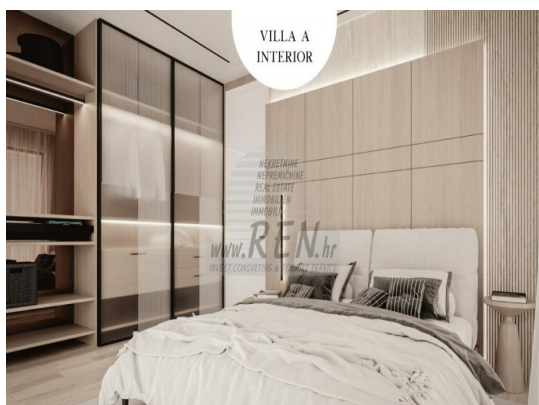

Belluno Immobiliare

Via XXX Aprile 3 - 32100 Belluno (BL)

Mail: info@bellunoimmobiliare.it Web: bellunoimmobiliare.it

Tel: 0437 941234 - 335 455651

VILLA A
INTERIOR

| | |
|-------------------------------|-----------------|
| Localita : | Umag |
| Codice : | 04984 |
| Superficie immobile : | 249 m2 |
| Superficie particela : | 318 m2 |
| Distanza dal centro : | 6000 m |
| Distanza dal mare : | 100 m |
| Vista sul mare : | Si |
| Parcheggio : | Si |
| Garage : | No |
| Cantina : | No |
| Aria condizionata : | No |
| Ascensore : | No |
| Riscaldamento centralizzato : | No |
| Piano : | n/a |
| Numero di piani : | 2 |
| Numero di camere da letto : | 3 |
| Numero di bagni : | 3 |
| Anno di costruzione : | 2024 |
| Possibilita d'ampliamento : | No |
| Efficienza energetica : | Non specificato |

| | |
|----------|----------------|
| Prezzo : | |
| Prezzo : | su richiesta € |

Immobili Istria, vendo casa moderna, dintorni Umag-Umago

La casa dispone con un totale di 249,23 m2, giardino 317 m2, è a 5 min. (100m) dal mare e dalle splendide spiagge naturali, 10 min. (6000m) dista dal centro di Umag. La casa è doppia ed è composta dal piano terra e primo piano. In costruzione. Ci sono in totale 3 camere da letto, 3 bagni, cucina, soggiorno, deposito. La casa è dotata di 2 parcheggi privati, 2 terrazzi con vista mare, caminetto, aria condizionata, piscina,